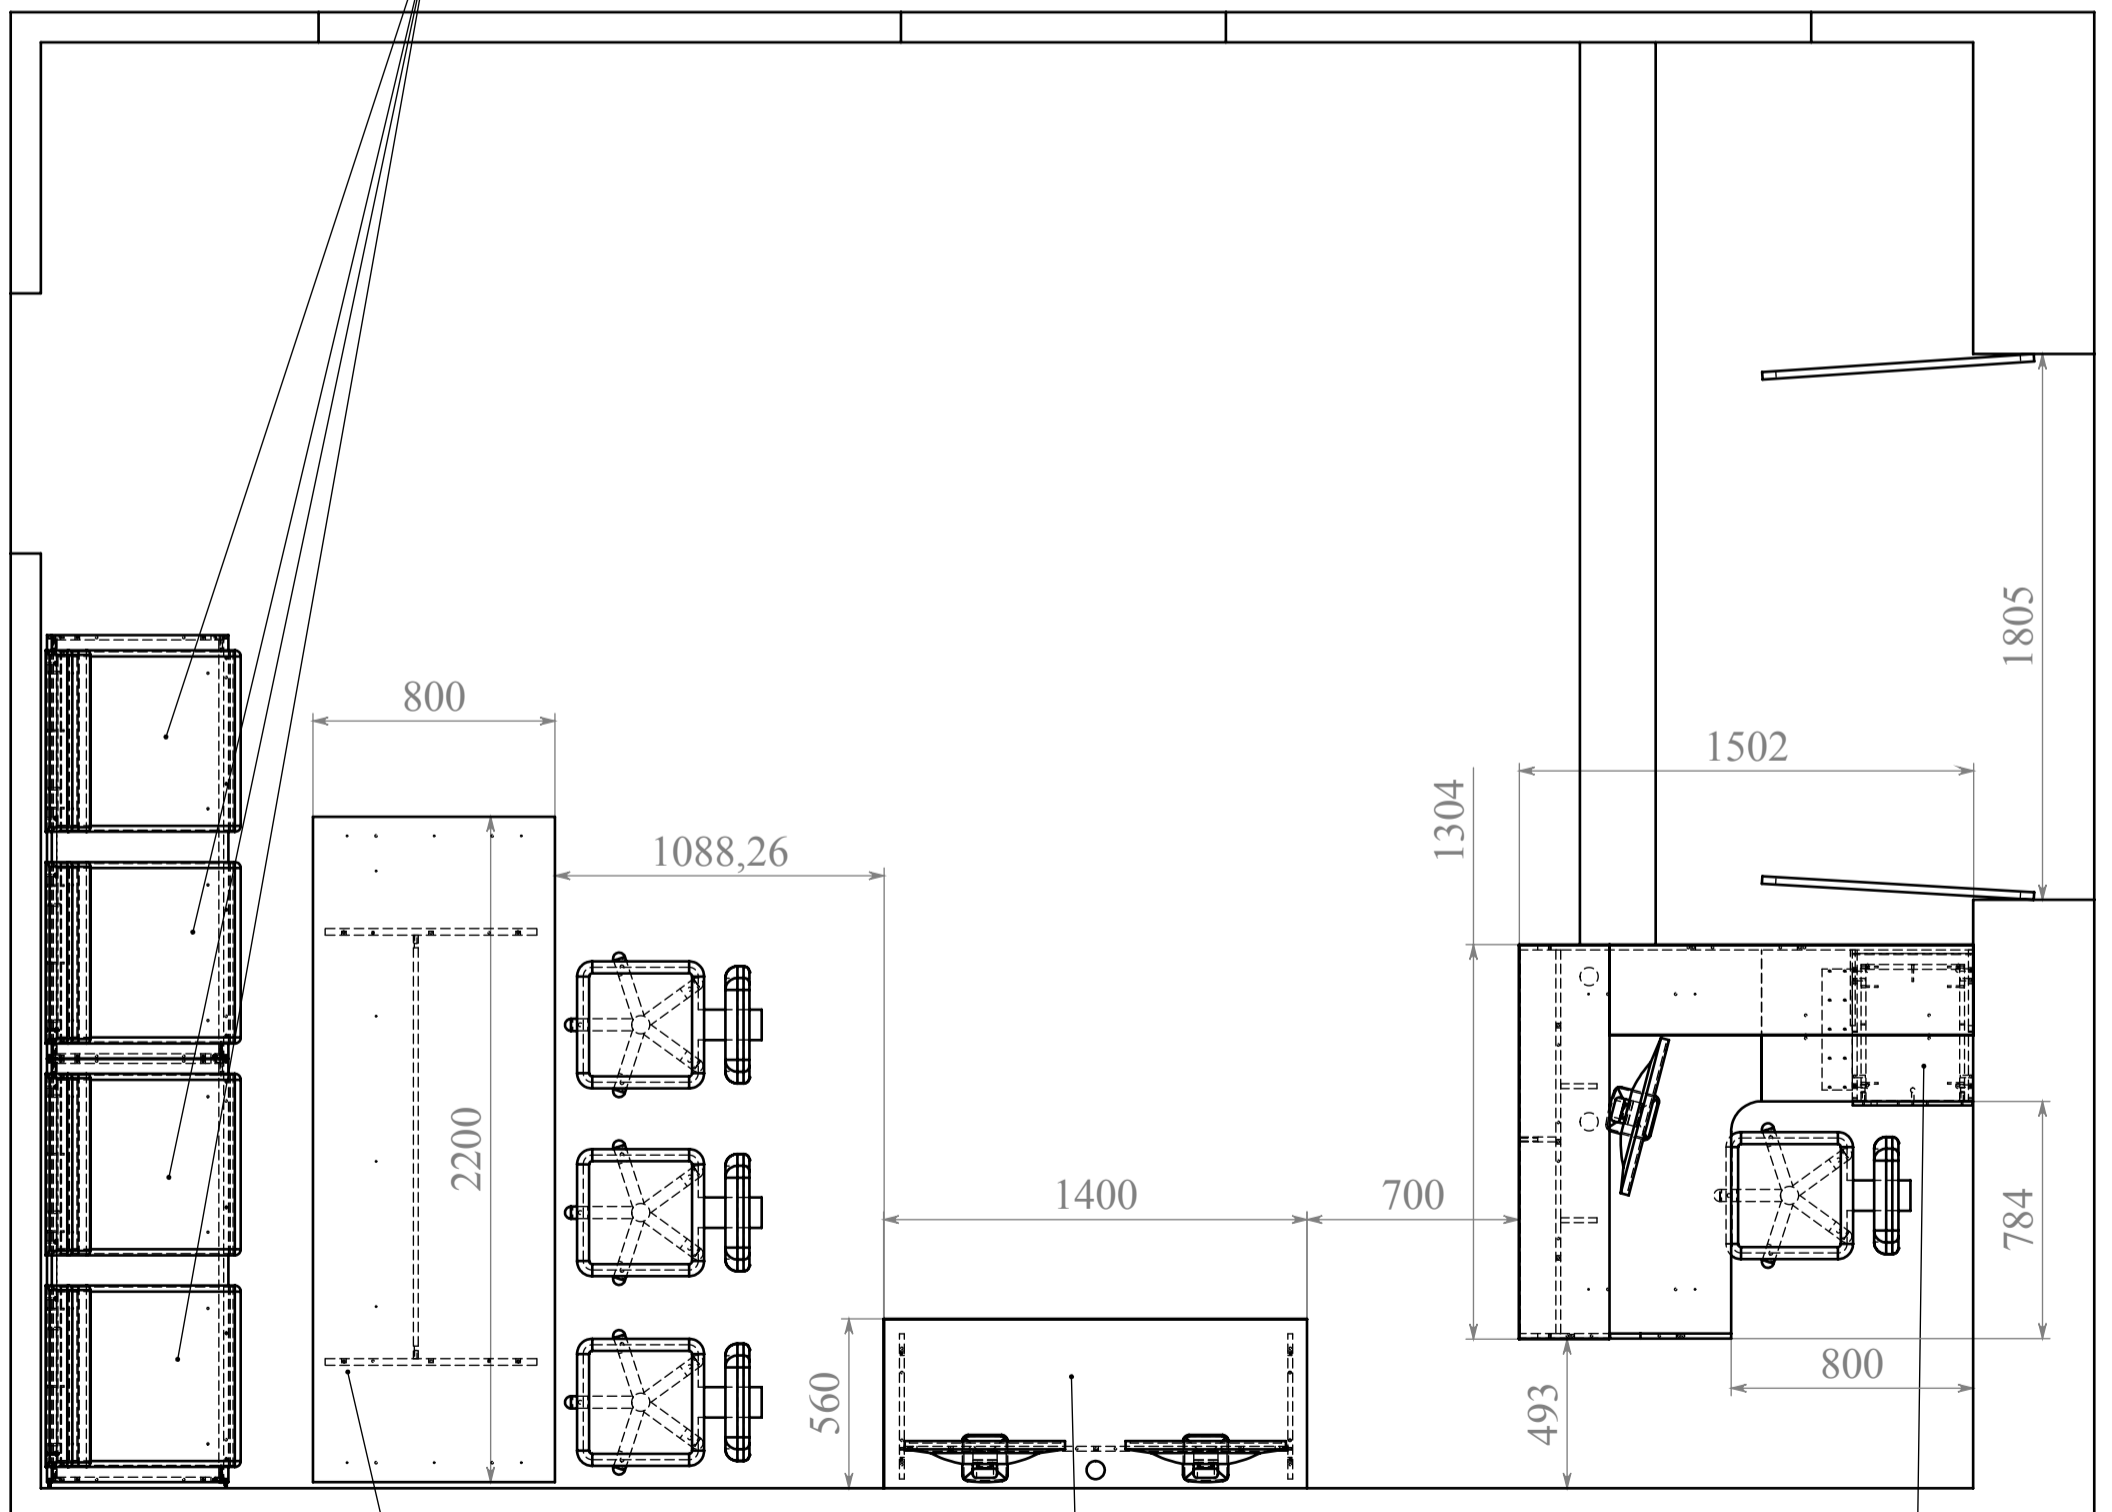

Мягкая часть показана схематически

*Стол для для ожидания
2200x800x750
- 1 шт.*

*Стол для ПК
1400x560x110
- 1 шт.*

*Рецепшен
1300x1400x1100
- 1 шт.*